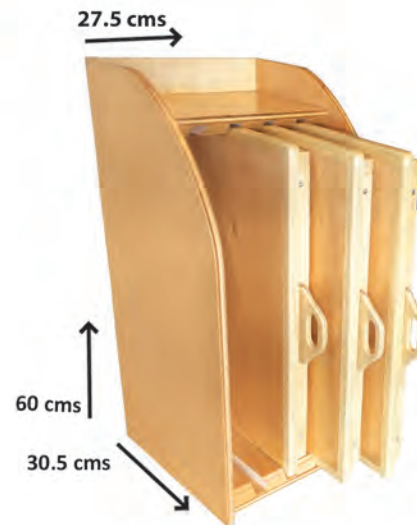

DISEÑO / DESIGN
EXCLUSIVO
EXCLUSIVE