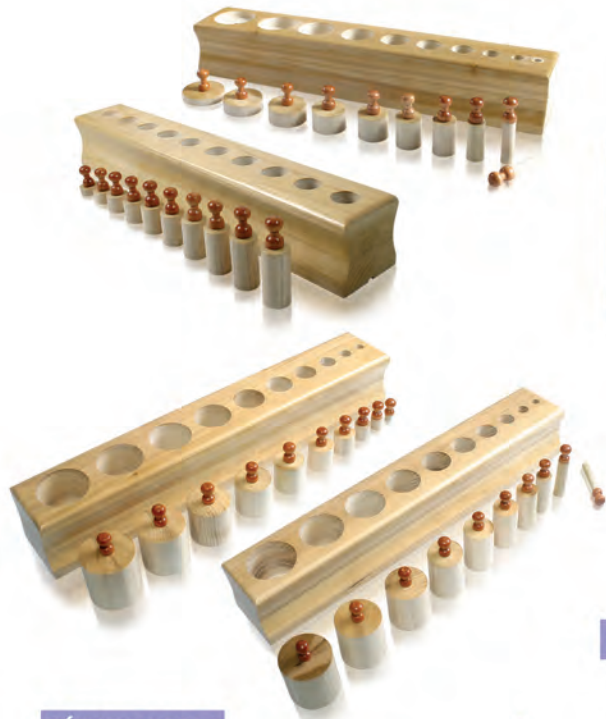

Chaleco de vestir broches de
seguridad
Safety pin vest

CÓDIGO VP0059-CH

Chaleco de vestir de hebilla
Bruckling vest

CÓDIGO VP0058-CH

Chaleco de vestir agujetas
Lacing vest

CÓDIGO VP0057-CH

Chaleco de vestir listones
Bow tying vest

*Todas las telas pueden variar.
All fabrics may change.

CÓDIGO SE014
Encajes cilíndricos
(Juego de 4)
Cylinder blocks

CÓDIGO SE032
Probetas para tabillas de colores
Color mixing activity

CÓDIGO MO002
Escalera para encajes cilíndricos
Stand for cylinder blocks